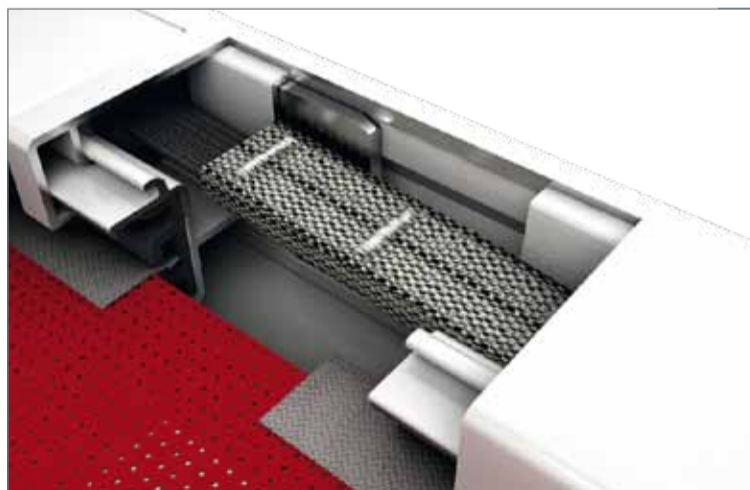

markilux
1710/1710 stretch

creative

markilux

*Redondo, rectangular,
funcional*

*Redondo, retangular,
funcional*

**Στρογγυλό, τετράγωνο,
λειτουργικό**

**Kerek, szögletes,
könnyed**

Opcional con sistema zip
Com a opção de sistema zip
Προαιρετικά με σύστημα zip
Zip rendszerrel is rendelhető

El principio con la cremallera

Diseño cerrado mediante sistema zip -
sin la molesta hendidura entre lona y carril

Princípio fecho de correr

Visual fechado através do sistema zip -
sem espaços incómodos entre tecido e guias