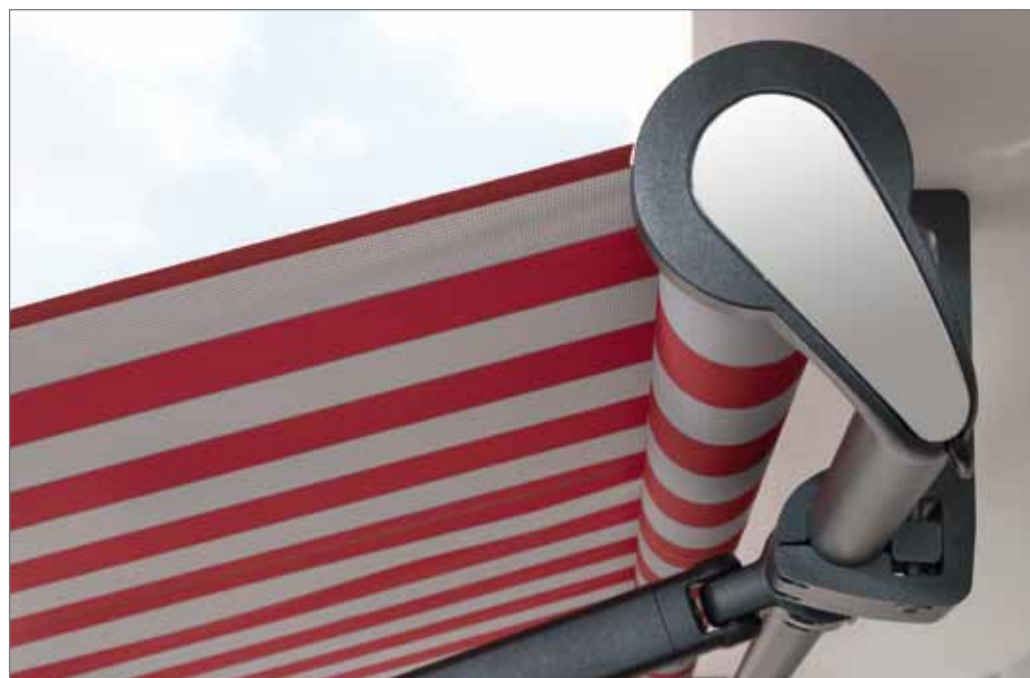

markilux
1700/1700 stretch