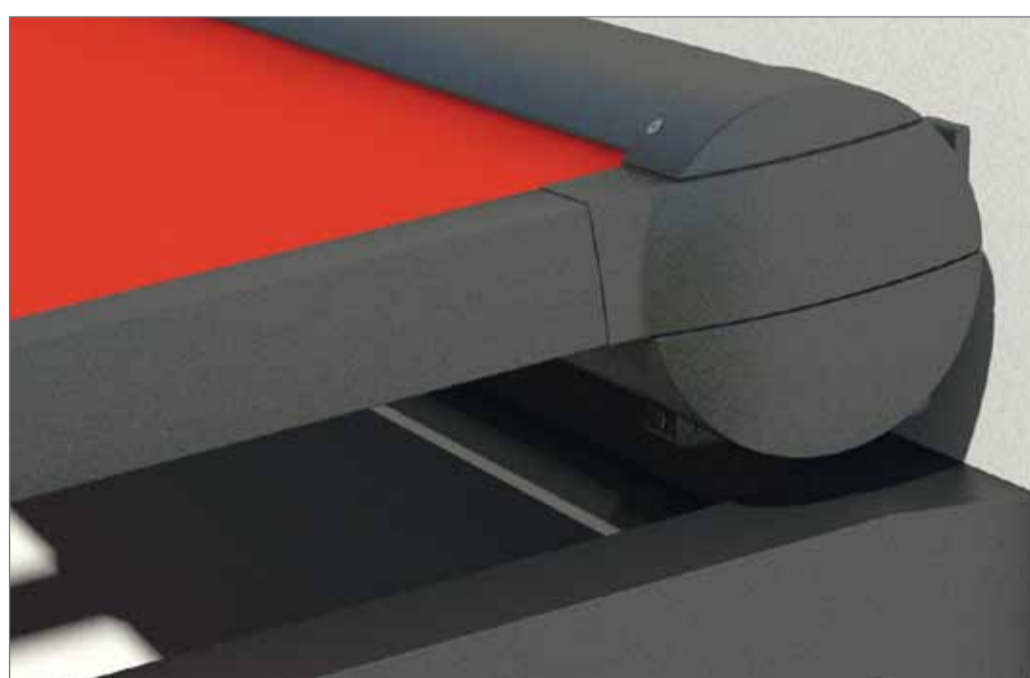

markilux
1710/1710 stretch

creative

markilux

*Redondo, rectangular,
funcional*

*Redondo, retangular,
funcional*

**Στρογγυλό, τετράγωνο,
λειτουργικό**

**Kerek, szögletes,
könnyed**

Opcional con sistema zip
Com a opção de sistema zip
Προαιρετικά με σύστημα zip
Zip rendszerrel is rendelhető

El principio con la cremallera

Diseño cerrado mediante sistema zip -
sin la molesta hendidura entre lona y carril

Princípio fecho de correr

Visual fechado através do sistema zip -
sem espaços incómodos entre tecido e guias